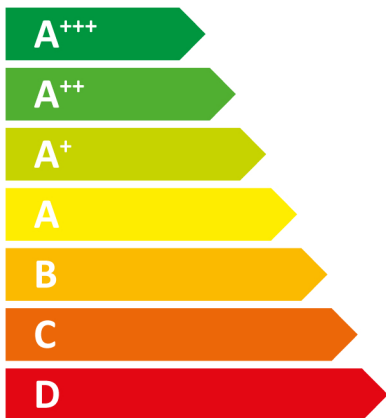

ENERG
енергия · ενεργεια

GUNTAMATIC

BMK 20

20 kW

ENERG
енергия · ενεργεια

GUNTAMATIC

BMK 20.1

23 kW