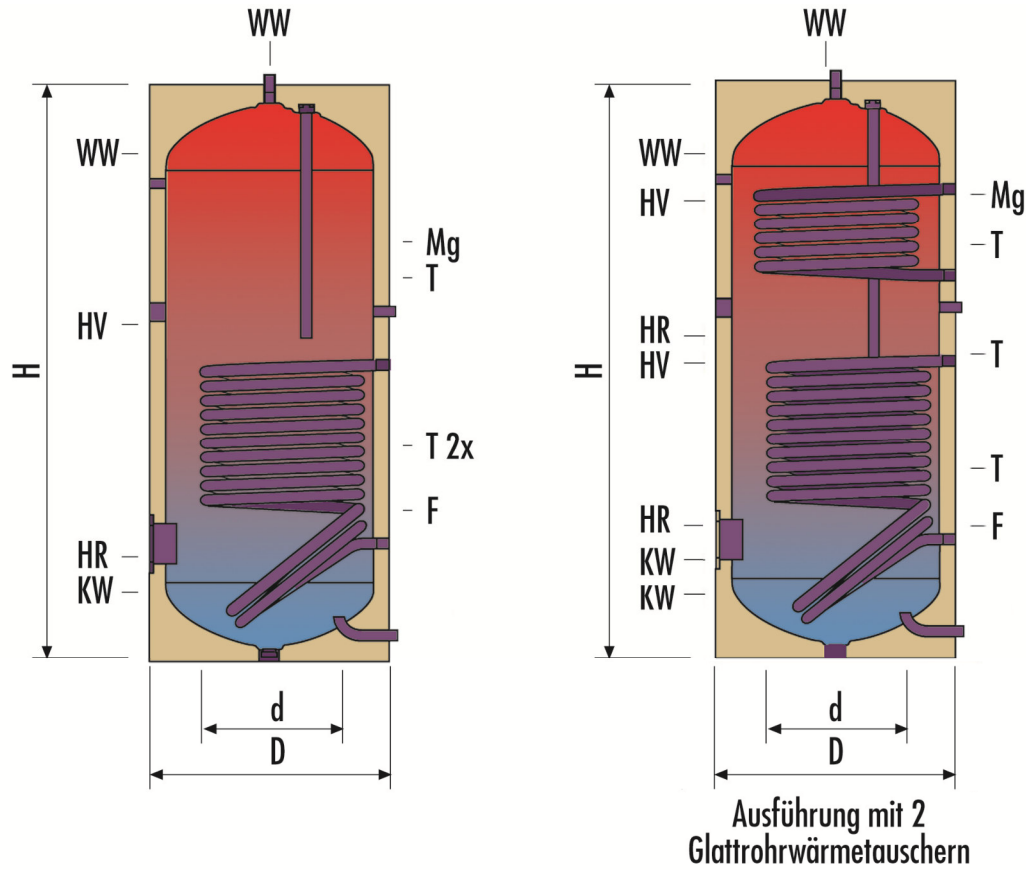

BEISTELLBOILER ECO

QUALITÄTS-BRAUCHWASSERSPEICHER

DIE ECO BRAUCHWASSERSPEICHER SIND IN UNTERSCHIEDLICHEN GRÖSSEN MIT UND OHNE SOLARAUSFÜHRUNG ERHÄLTlich UND DIE IDEALE ERGÄNZUNG ZU GUNTAMATIC – HEIZSYSTEMEN. SIE SIND AUS DICKWANDIGEM QUALITÄTSSTAHL AUS ÖSTERREICH GEFERTIGT UND VERFÜGEN ÜBER EINE HERVORRAGENDE 120mm QUALITÄTS-ISOLIERUNG. DARÜBER HINAUS SIND DIE BRAUCHWASSERSPEICHER PLATZSPAREND GEBAUT UND HABEN EINEN MINIMALEN STEUERUNGS- UND WARTUNGS-AUFWAND

- Alle Speicher werden aus hochwertigem, starkwandigem Qualitätsstahl in Österreich gefertigt. Die hervorragende Isolierung wird über 120mm Qualitätsschaum realisiert.
- Die ECO Brauchwasserspeicher bieten hochwertigen Korrosionsschutz durch eine Doppel-Emaillierung und den integrierten Magnesiumanode.
- Der fix eingeschweißte und großflächige Hochleistungsheizregister macht den ECO kalkunempfindlich.
- Die Brauchwasserspeicher verfügen über eine optimierte Solaranbindemöglichkeit sowie eine Solarpumpensteuerung.
- Beste Lebensdauer: ohne komplizierten Steuerungsaufwand arbeitet das System hochwirtschaftlich und effizient, gesteuert über mechanische Sensoren.

ECO TECHNISCHE DATEN UND ANFORDERUNGEN

BEISTELLBOILER - ECO

Bezeichnung	Inhalt gesamt	Ø Dm mit Isolierung	Höhe mit Isolierung	WW + KW Muffe	Flansch	Heizflächen oben	Heizflächen unten	Heizfläche Gesamt (Wärme- pumpen- betrieb)	Energie- Effizienzklasse	Gewicht ca.
ECO	l	mm	mm	Zoll		m ²	m ²	m ²		kg
306	300	600	1797	1	1	-	1,4		C	120
305 Solar	300	650	1810	1	1	0,93	1,4	2,33	B	172
505 Solar	500	790	1838	1	1	0,96	1,95	2,91	B	172

ZUBEHÖR BEISTELLBOILER ECO

Bezeichnung	Heizfläche m ²	Ø Flansch mm	Ø Loch mm	max. Ø mm	Einbaulänge mm	Anschluss G	Anschluss- abstand	Inhalt l
ECO Rippenrohrwärmetauscher	1,4	180	8	110	440	¾"	60	60

Bezeichnung	Leistung kW	Anschlussspannung V	Einbautiefe ab Dichtring mm	Unbeheizte Zone mm	Montagelage
ECO Elektroheizung	3,0 (230V) 9,0 (400V)	3 ~ 400 umklemmbar ~ 230	430	100	waagrecht